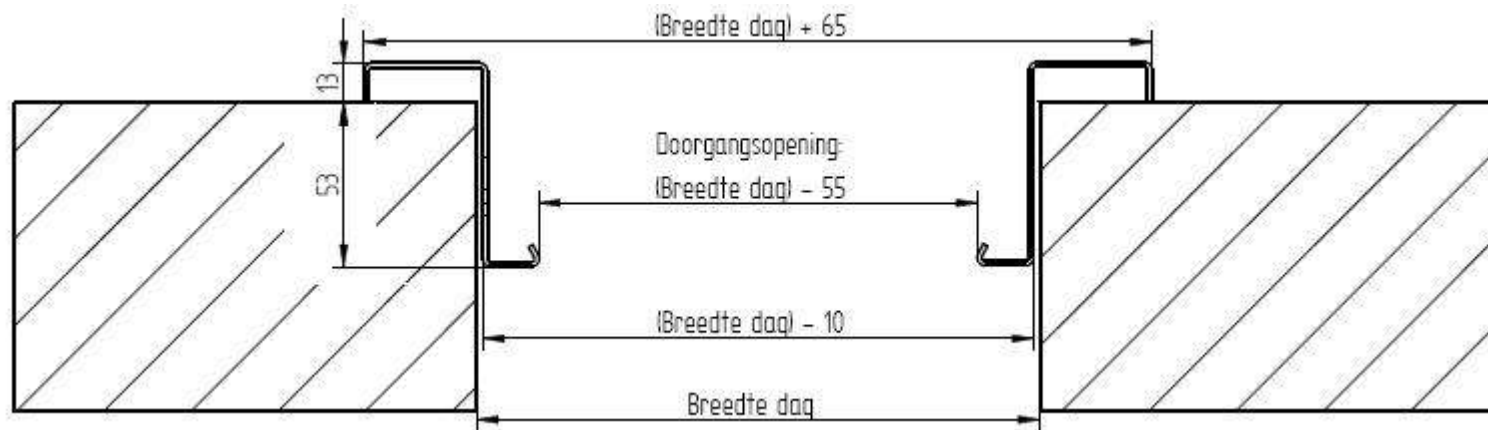

DOORGANGSOPENING

Op onderstaande tekening zijn de afmetingen van de kozijnen van AgriDoor® en OmniDoor® draaideuren weergegeven.

Alle gegeven waarden in millimeter.

Bouwimpex BV
Postbus 580
3770 AN Barneveld

Tel: 0342-420233
Fax: 0342-492764

www.bouwimpex.nl

Hou er rekening mee dat de doorgangsbreedte nog verminderd
Met +/- 50 mm als de deur slechts 90° opgedraaid is.
Rekening houdend met de deurkruk wordt dat +/- 120 mm.