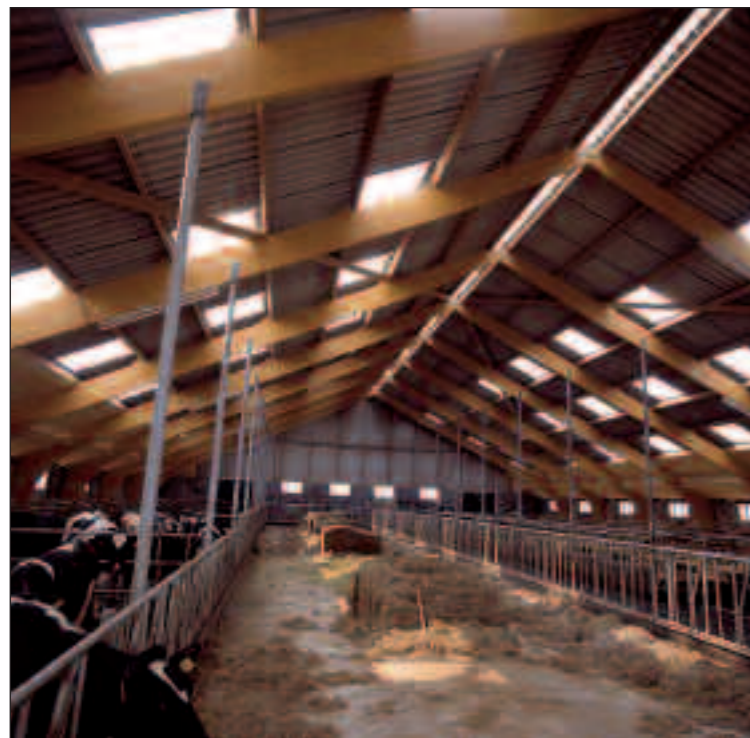

Secursil golfplaten

‘onzichtbaar’ veiliger!