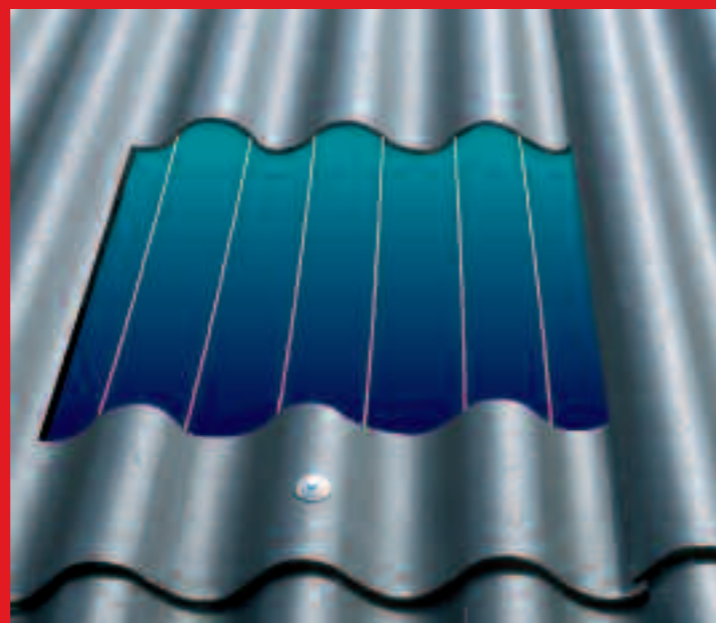

# Secursil golfplaten

'onzichtbaar' veiliger!

Bouwimpex BV te Barneveld levert al sinds 1982 een compleet programma asbestvrije golfplaten en hulpstukken op de Nederlandse markt. Deze golfplaten worden geproduceerd door Società Italiana Lastre SpA. Deze onderneming is één van de grotere Europese fabrikanten van vezelcement golfplaten en hulpstukken, welke vooral worden toegepast voor dak- en gevelbekleding. En ook in Nederland met zeer veel succes. Het is dan ook niet vreemd dat deze golfplaten al in 1993 zijn beloond met het belangrijke KOMO-certificaat. Dit certificaat werd in augustus 1996 op basis van het Bouwbesluit opgewaarderd naar het nieuwe KOMO Attest-met-product-certificaat. Kortom: veilig onder dak met Secursil golfplaten NT van Bouwimpex.