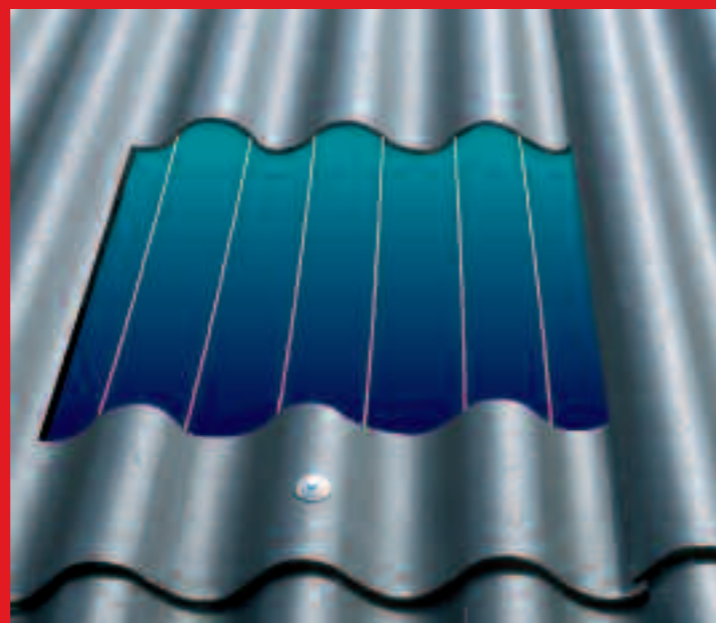

De voordelen:

- grotere veiligheid
- grotere sterkte
- dikkere plaat
- weerbestendig
- licht in gewicht
- snel en eenvoudig te monteren
- onderhoudsarm
- lange levensduur
- geen aantasting door schimmels e.d.
- onbrandbaar
- leverbaar in profiel 6,5 golf
- compleet programma hulpstukken
- leverbaar in negen kleuren