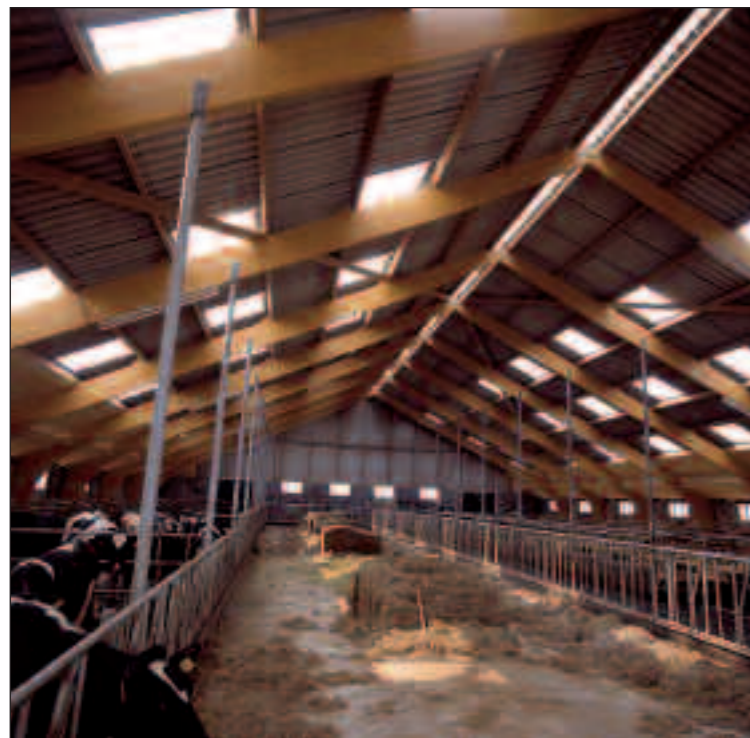

BOUWIMPEX

BOUWIMPEX

Secursil golfplaten

‘onzichtbaar’ veiliger!

Bouwimpex BV te Barneveld levert al sinds 1982 een compleet programma asbestvrije golfplaten en hulpstukken op de Nederlandse markt. Deze golfplaten worden geproduceerd door Società Italiana Lastre SpA. Deze onderneming is één van de grotere Europese fabrikanten van vezelcement golfplaten en hulpstukken, welke vooral worden toegepast voor dak- en gevelbekleding. En ook in Nederland met zeer veel succes. Het is dan ook niet vreemd dat deze golfplaten al in 1993 zijn beloond met het belangrijke KOMO-certificaat. Dit certificaat werd in augustus 1996 op basis van het Bouwbesluit opgewaarderd naar het nieuwe KOMO Attest-met-product-certificaat. Kortom: veilig onder dak met Secursil golfplaten NT van Bouwimpex.