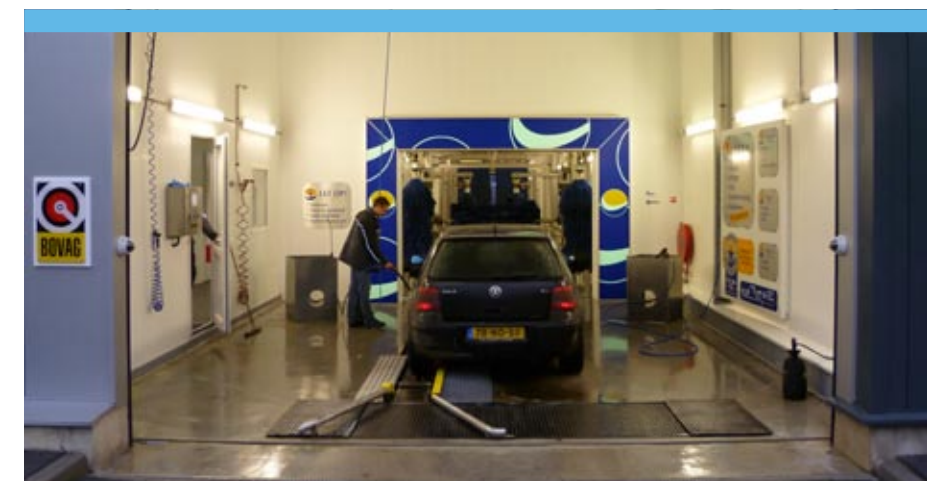

## Volledig kunststof interieur met waterdichte Bouwplast-plus panelen Happy Carwash happy met Bouwplast panelen

Bezoek onze stand op de **Autovak RAI '11**

Steeds vaker wordt bij nieuwbouw en renovatie van autowasstraten gekozen voor een volledig onderhoudsvrij, kunststof interieur en worden de Bouwplast-plus panelen van Bouwimpex toegepast. Inmiddels zijn deze Bouwplast-plus panelen volledig geaccepteerd en in een groot aantal autowasstraten als afscheidingswand geïnstalleerd. Zo ook bij Happy Carwash in Losser waarbij alle binnenwanden met dit onderhoudsvriendelijke bouwproduct werden uitgevoerd.

Eigenaar Martijn Brookhuis: "We doen er alles aan dat de klant de wasstraat 'happy' verlaat. Persoonlijke aandacht staat bij ons dan ook hoog in het vaandel. Zo stapt de klant, direct na het oprijden van de kettingbaan, uit de auto de shop in. Hier wordt een keuze gemaakt uit de wasprogramma's en kan de klant door speciale ramen in de loopgang zijn auto volgen. Die kunststof ramen en deuren komen overigens ook bij Bouwimpex vandaan", aldus een tevreden heer Brookhuis.