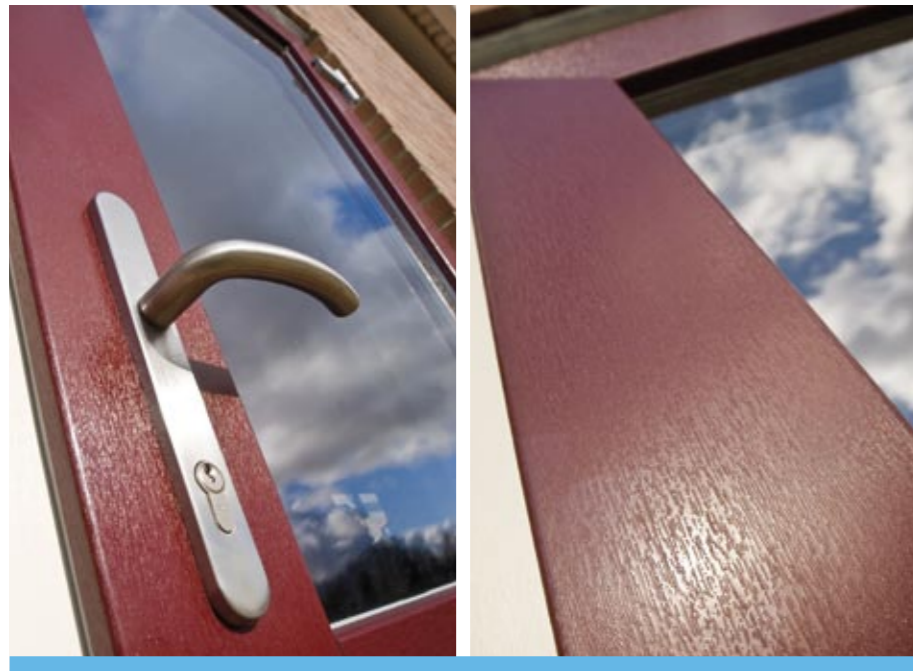

Architect

Steeds meer vraag naar gekleurde ramen en deuren
Mooi rood is niet lelijk

Waar nog niet zo heel lang geleden vrijwel uitsluitend voor standaard wit werd gekozen, zie je momenteel steeds vaker bouwwerken verrijzen met gekleurde ramen en deuren van Bouwplast. Wat dat betreft zou je kunnen zeggen dat het aanbod de vraag bepaald heeft. Immers, sinds er in het Bouwplast assortiment ook draai-/kiep ramen in diverse kleuren zijn opgenomen is het hard gegaan. En er moet gezegd worden, deze ramen die in een gladde uitvoering en in houtdesign te verkrijgen zijn, voegen veel toe aan de uitstraling van bedrijfsgebouwen.

De heer Eulink Kemper heeft voor zijn nieuwe industriehal gekozen voor wijnrode (RAL 3005) en cremekleurige (RAL 9001) ramen en deuren. Een zeer smaakvolle

combinatie die het gebouw veel cachet geeft. Het op een dergelijk manier aanbrengen van kleur in een bedrijfspand heeft natuurlijk puur esthetische kwaliteiten, maar is ook van invloed op de werksfeer. Immers, als kleur (en licht) prettig en in goed evenwicht zijn, wordt er beter gewerkt. Zo simpel is het!

Voor in bouwprojecten voor de moderne varkenshouderij worden Bouwplast panelen

op grote schaal gebruikt. Niet zo vreemd, gezien de hoge kwaliteit van Bouwplast panelen. Het Bouwplast-plus-programma bijvoorbeeld is uitgerust met een unieke lekvrije klikverbinding waardoor een naadloze, waterdichte aansluiting ontstaat. Een ideaal paneel dus voor de constructie van wanden en hokken. Mailt u naar bouwpraat@bouwimpex.nl en wij sturen u direct een brochure toe.